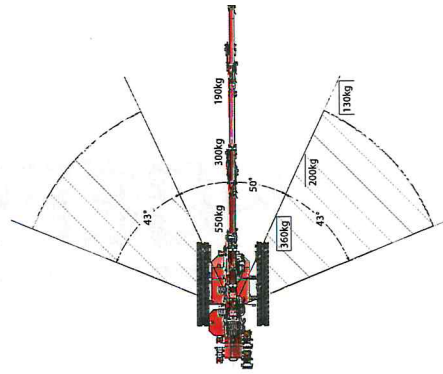

HOEFLON

C1

PETITE MAIS
PUISSANTE

HOEFLON[®]

HOEFLOM C1 PICK AND CARRY

La mini grue C1 est petite mais puissante ! Grâce à ses dimensions compactes, vous pouvez transporter cette mini grue sur une remorque ou dans une camionnette. La grue entre dans un ascenseur, ce qui facilite le transport vers un étage ou sur le toit.

La C1 est la solution ultime pour le levage de panneaux de verre et autres matériaux de construction lourds dans des endroits difficilement accessibles d'un projet.

Standard

Configuration standard

Capacité	550 kg
Déplacement de la flèche	4,6 m et sans options, 3,3 m
Hauteur de levage	5,6 m et sans options, 4,4 m
Position de transport (L x l x h)	1,75 x 0,7 x 1,26 m
Poids total	960 kg et avec options 1.060 kg
Angle de flèche	de -5 à 75°C
Système de mât	Cylindre et système de chaîne
Plage de pivot	136°
Vitesse de conduite	1ère vitesse 0,5 km/h 2e vitesse 1,1 km/h
Entraînement	Batterie
Angle d'inclinaison au roulage	20°
Roulage en inclinaison	22°
Pression sur le sol du transport à chenilles	0,28 kg/cm²
	0,31 kg/cm² configuration complète
	1,04 kg/cm² avec charge de hissage (780kg)
Ballast à glisser et amovible	290 kg
Étendue de transport	150 kg
Niveau sonore	65 dB

Accessoires/Options

Dimensions avec options (L x l x h)	1,86 x 0,94 x 1,4 m configuration complète
Treuil (50 kg) 1	460 kg
Câble de treuil	25 m
Tête de treuil	12 kg
Rallonge (11 kg) 2	925 mm
Pièce mobile réglable à 30°	sans marquage
Chenilles 3	
Coffre de rangement 4	
Convertisseur	230V 24V