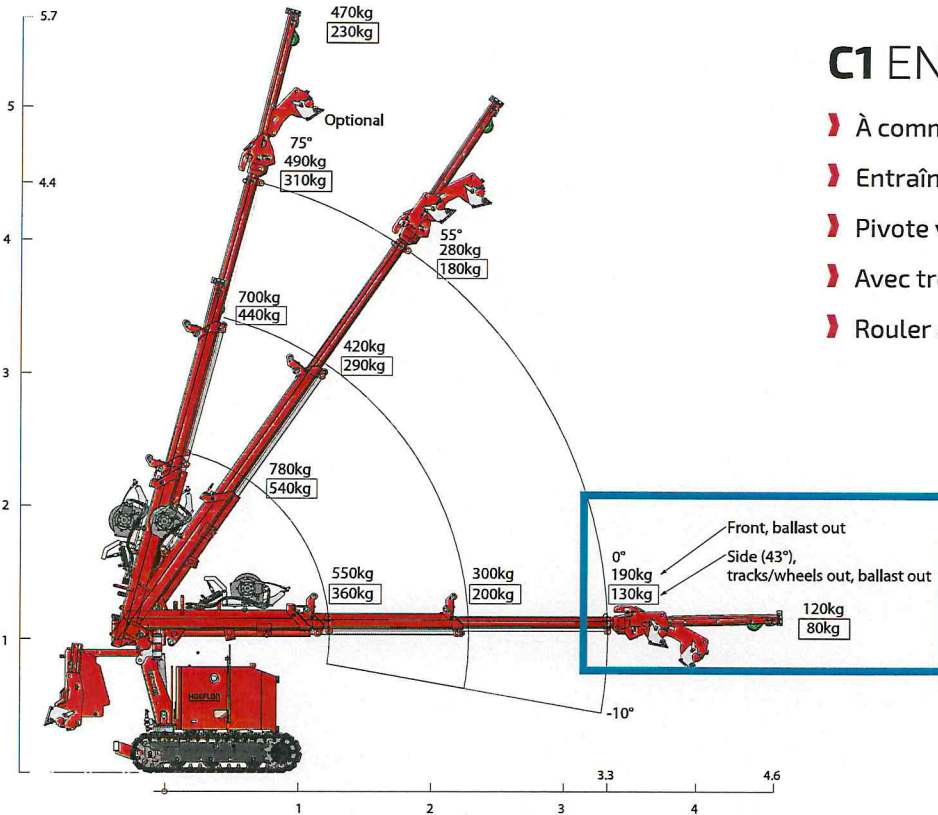

HOEFLON

C1

PETITE MAIS
PUISSANTE

HOEFLON[®]

HOEFLOM C1 PICK AND CARRY

La mini grue C1 est petite mais puissante ! Grâce à ses dimensions compactes, vous pouvez transporter cette mini grue sur une remorque ou dans une camionnette. La grue entre dans un ascenseur, ce qui facilite le transport vers un étage ou sur le toit.

Les pneus à chenilles permettent à la grue de se déplacer aisément sur une surface rugueuse sans occasionner de dommages au plancher déjà fini. La grue est dotée d'un logiciel intelligent qui garantit la sécurité sur le lieu de travail.

La C1 est la solution ultime pour le levage de panneaux de verre et autres matériaux de construction lourds dans des endroits difficilement accessibles d'un projet.

Standard

Configuration standard

Capacité	550 kg
Déplacement de la flèche	4,6 m et sans options, 3,3 m
Hauteur de levage	5,6 m et sans options, 4,4 m
Position de transport (L x l x h)	1,75 x 0,7 x 1,26 m
Poids total	960 kg et avec options 1.060 kg
Angle de flèche	de -5 à 75°C
Système de mât	Cylindre et système de chaîne
Plage de pivot	136°
Vitesse de conduite	1ère vitesse 0,5 km/h 2e vitesse 1,1 km/h
Entraînement	Batterie
Angle d'inclinaison au roulage	20°
Roulage en inclinaison	22°
Pression sur le sol du transport à chenilles	0,28 kg/cm²
	0,31 kg/cm² configuration complète
	1,04 kg/cm² avec charge de hissage (780kg)
Ballast à glisser et amovible	290 kg
Étendue de transport	150 kg
Niveau sonore	65 dB

Accessoires/Options

Dimensions avec options (L x l x h)	1,86 x 0,94 x 1,4 m configuration complète
Treuil (50 kg) 1	460 kg
Câble de treuil	25 m
Tête de treuil	12 kg
Rallonge (11 kg) 2	925 mm
Pièce mobile réglable à 30°	sans marquage
Chenilles 3	
Coffre de rangement 4	
Convertisseur	230V 24V