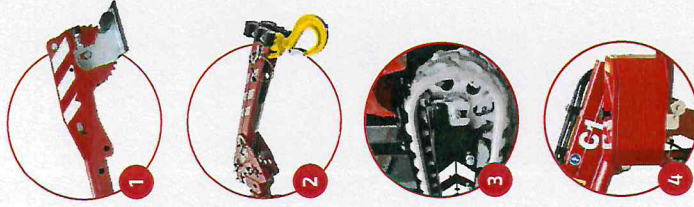

HOEFLON

C1

PETITE MAIS
PUISSANTE

HOEFLON[®]

HOEFLOM C1 PICK AND CARRY

La mini grue C1 est petite mais puissante ! Grâce à ses dimensions compactes, vous pouvez transporter cette mini grue sur une remorque ou dans une camionnette. La grue entre dans un ascenseur, ce qui facilite le transport vers un étage ou sur le toit.

Les pneus à chenilles permettent à la grue de se déplacer aisément sur une surface rugueuse sans occasionner de dommages au plancher déjà fini. La grue est dotée d'un logiciel intelligent qui garantit la sécurité sur le lieu de travail.

La C1 est la solution ultime pour le levage de panneaux de verre et autres matériaux de construction lourds dans des endroits difficilement accessibles d'un projet.

Standard

Configuration standard

Capacité	550 kg
Déplacement de la flèche	4,6 m et sans options, 3,3 m
Hauteur de levage	5,6 m et sans options, 4,4 m
Position de transport (L x l x h)	1,75 x 0,7 x 1,26 m
Poids total	960 kg et avec options 1.060 kg
Angle de flèche	de -5 à 75°C
Système de mât	Cylindre et système de chaîne
Plage de pivot	136°
Vitesse de conduite	1ère vitesse 0,5 km/h 2e vitesse 1,1 km/h
Entraînement	Batterie
Angle d'inclinaison au roulage	20°
Roulage en inclinaison	22°
Pression sur le sol du transport à chenilles	0,28 kg/cm²
	0,31 kg/cm² configuration complète
	1,04 kg/cm² avec charge de hissage (780kg)
Ballast à glisser et amovible	290 kg
Étendue de transport	150 kg
Niveau sonore	65 dB

Accessoires/Options

Dimensions avec options (L x l x h)	1,86 x 0,94 x 1,4 m configuration complète
Treuil (50 kg) 1	460 kg
Câble de treuil	25 m
Tête de treuil	12 kg
Rallonge (11 kg) 2	925 mm
Pièce mobile réglable à 30°	sans marquage
Chenilles 3	
Coffre de rangement 4	
Convertisseur	230V 24V