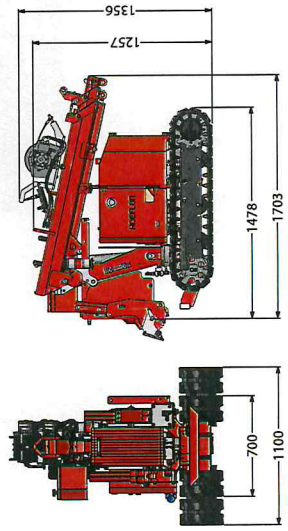

HOEFLON

C1

PETITE MAIS
PUISSANTE

HOEFLON[®]

HOEFLOM C1 PICK AND CARRY

La mini grue C1 est petite mais puissante ! Grâce à ses dimensions compactes, vous pouvez transporter cette mini grue sur une remorque ou dans une camionnette. La grue entre dans un ascenseur, ce qui facilite le transport vers un étage ou sur le toit.

La C1 est la solution ultime pour le levage de panneaux de verre et autres matériaux de construction lourds dans des endroits difficilement accessibles d'un projet.

Standard

Configuration standard

Capacité	550 kg
Déplacement de la flèche	4,6 m et sans options, 3,3 m
Hauteur de levage	5,6 m et sans options, 4,4 m
Position de transport (L x l x h)	1,75 x 0,7 x 1,26 m
Poids total	960 kg et avec options 1.060 kg
Angle de flèche	de -5 à 75°C
Système de mât	Cylindre et système de chaîne
Plage de pivot	136°
Vitesse de conduite	1ère vitesse 0,5 km/h 2e vitesse 1,1 km/h
Entraînement	Batterie
Angle d'inclinaison au roulage	20°
Roulage en inclinaison	22°
Pression sur le sol du transport à chenilles	0,28 kg/cm²
	0,31 kg/cm² configuration complète
	1,04 kg/cm² avec charge de hissage (780kg)
Ballast à glisser et amovible	290 kg
Étendue de transport	150 kg
Niveau sonore	65 dB

Accessoires/Options

Dimensions avec options (L x l x h)	1,86 x 0,94 x 1,4 m configuration complète
Treuil (50 kg) 1	460 kg
Câble de treuil	25 m
Tête de treuil	12 kg
Rallonge (11 kg) 2	925 mm
Pièce mobile réglable à 30°	sans marquage
Chenilles 3	
Coffre de rangement 4	
Convertisseur	230V 24V